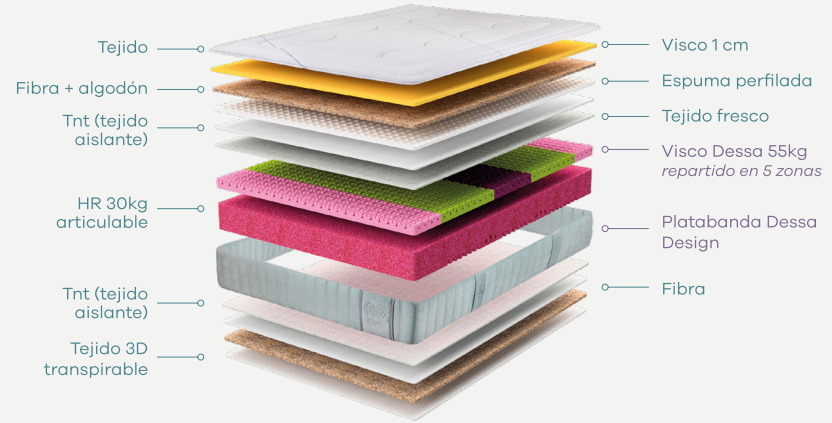

DESSA[®] RELAX SYSTEM

—
La tecnología de
descanso saludable.

Firmeza
Soft | Articulado

SS

Colchón
Moon

Topper reversible

Tejido warmer / Tejido cooler

Sistema de 5 zonas

Colchón recomendado para bases tapizadas y compatible con camas articuladas.

DESSA®, la nueva gama de cuatro colchones de distintas firmezas fabricados a través de nuestra propia tecnología de descanso saludable, con materiales y tejidos termorreguladores, para que todos los públicos encuentren la opción que mejor se adapte a su estilo de vida.

Cuentan con una malla con 5 zonas de descanso y 3 firmezas, distribuidas especialmente para optimizar la recuperación de cada parte de tu cuerpo.

Tecnología viscoelástica 3 firmezas

DessaSoft

Visco-soja de firmeza suave fabricada con extractos naturales, de 5cm de espesor, 55kg de densidad y 0,9 kpa's* de resistencia para que hombros y muslos no sufran ninguna presión.

Zonas de peso intermedio

DessaMedium

Viscoelástica de firmeza media y tacto envolvente, 5cm de espesor, 55kg de densidad y 1,9 kpa's* de resistencia para que la adaptación de tu caclera se genere de forma progresiva y con la sujeción óptima.