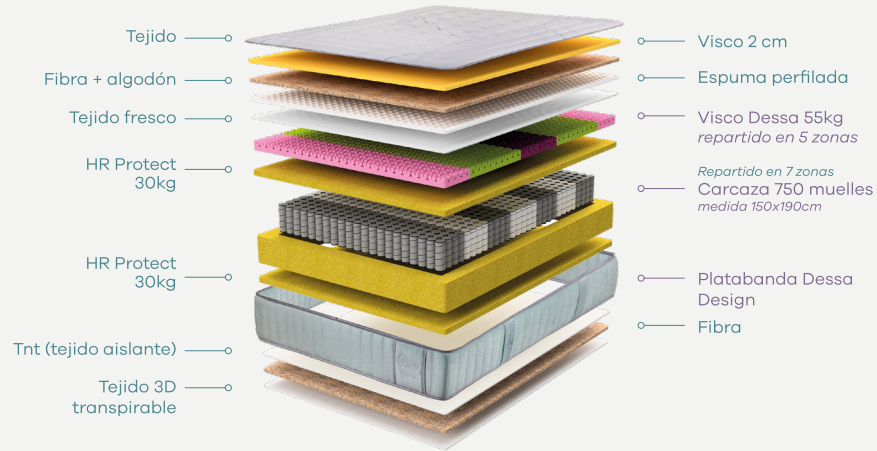

DESSA[®] RELAX SYSTEM

—
La tecnología de
descanso saludable.

Firmeza
Medium

Colchón
Magnus

Topper reversible

Tejido warmer / Tejido cooler

Sistema de 5 zonas

Colchón recomendado para bases tapizadas.

Firmeza Medium

DESSA®, la nueva gama de cuatro colchones de distintas firmezas fabricados a través de nuestra propia tecnología de descanso saludable, con materiales y tejidos termorreguladores, para que todos los públicos encuentren la opción que mejor se adapte a su estilo de vida.

Cuentan con una malla con 5 zonas de descanso y 3 firmezas, distribuidas especialmente para optimizar la recuperación de cada parte de tu cuerpo.

Tecnología viscoelástica 3 firmezas

DessaSoft

Visco-soja de firmeza suave fabricada con extractos naturales, de 5cm de espesor, 55kg de densidad y 0,9 kpa*s* de resistencia para que hombros y muslos no sufran ninguna presión.

Zonas de peso intermedio

DessaMedium

Viscoelástica de firmeza media y tacto envolvente, 5cm de espesor, 55kg de densidad y 1,9 kpa*s* de resistencia para que la adaptación de tu cadera se genere de forma progresiva y con la sujeción óptima.