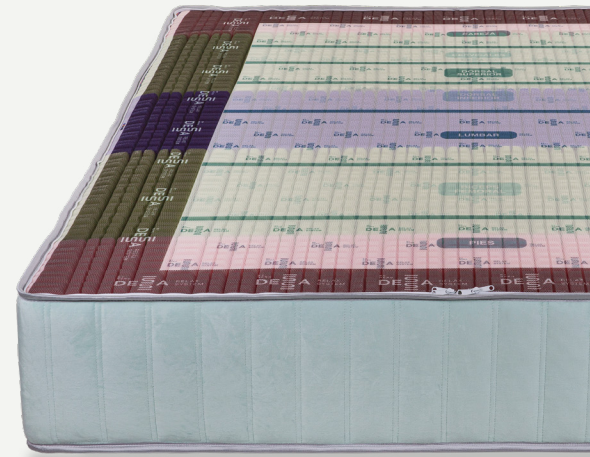

DESSA[®] RELAX SYSTEM

—
La tecnología de
descanso saludable.

Firmeza
Medium

Colchón
Magnus

Topper reversible

Tejido warmer / Tejido cooler

Sistema de 5 zonas

Colchón recomendado para bases tapizadas.

Firmeza Medium

DESSA®, la nueva gama de cuatro colchones de distintas firmezas fabricados a través de nuestra propia tecnología de descanso saludable, con materiales y tejidos termorreguladores, para que todos los públicos encuentren la opción que mejor se adapte a su estilo de vida.

Cuentan con una malla con 5 zonas de descanso y 3 firmezas, distribuidas especialmente para optimizar la recuperación de cada parte de tu cuerpo.

Tecnología viscoelástica 3 firmezas

DessaSoft

Visco-soja de firmeza suave fabricada con extractos naturales, de 5cm de espesor, 55kg de densidad y 0,9 kpa*s* de resistencia para que hombros y muslos no sufran ninguna presión.

Zonas de peso intermedio

DessaMedium

Viscoelástica de firmeza media y tacto envolvente, 5cm de espesor, 55kg de densidad y 1,9 kpa*s* de resistencia para que la adaptación de tu cadera se genere de forma progresiva y con la sujeción óptima.